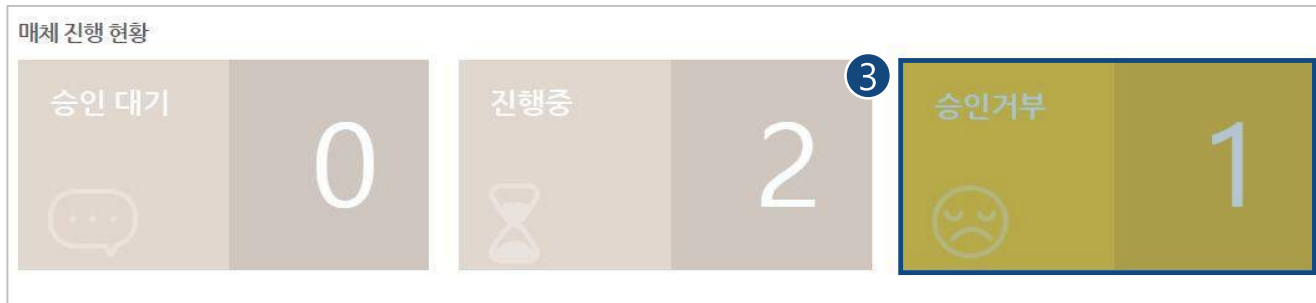

No.	설명
01	승인 대기: RealClickSSP 담당자가 등록된 매체의 승인 심사를 검토중인 상태로 해당 매체의 개수 표시 (*승인 심사 기간은 영업일 기준 1~2일 소요)
02	진행중: 등록한 매체 승인이 완료되면 승인 완료된 매체의 개수가 표시되며 지면 추가 가능
03	승인 거부: 등록한 매체가 승인 거부 되었을 경우 승인 거부된 매체의 개수가 표시되며 거부 사유 확인 가능
※	등록한 매체가 승인 보류 될 경우, '승인보류'로 표시되며 사유란에 서 보류 사유 확인 가능