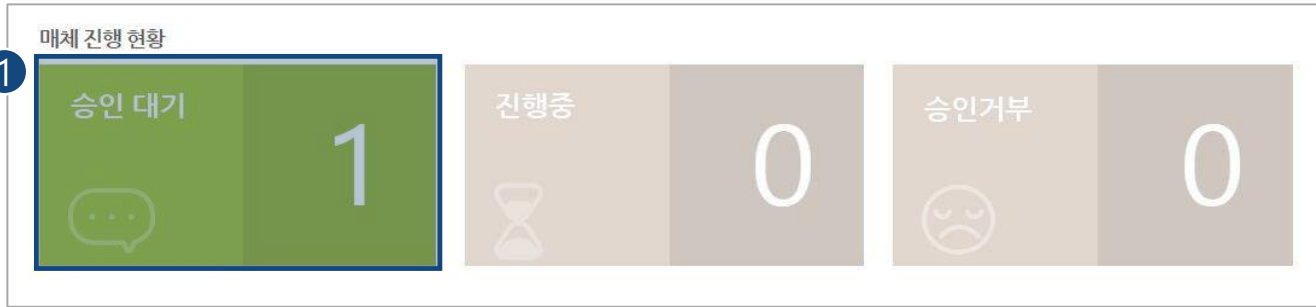

No.	설명
01	승인 대기: RealClickSSP 담당자가 등록된 매체의 승인 심사를 검토중인 상태로 해당 매체의 개수 표시 (*승인 심사 기간은 영업일 기준 1~2일 소요)
02	진행중: 등록한 매체 승인이 완료되면 승인 완료된 매체의 개수가 표시되며 지면 추가 가능
03	승인 거부: 등록한 매체가 승인 거부 되었을 경우 승인 거부된 매체의 개수가 표시되며 거부 사유 확인 가능
※	등록한 매체가 승인 보류 될 경우, '승인보류'로 표시되며 사유란에 서 보류 사유 확인 가능