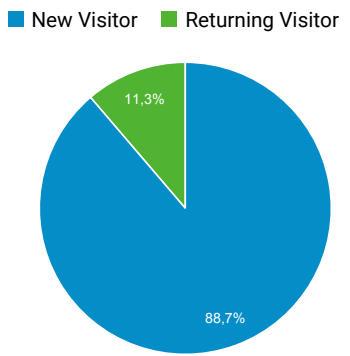

### Ringkasan Audiens

**Semua Pengguna**  
100,00% Pengguna

1 Jan 2020 - 21 Apr 2020

Ringkasan

Pengguna  
**55.025**

Pengguna Baru  
**54.792**

Sesi  
**64.642**

Jumlah Sesi per Pengguna  
**1,17**