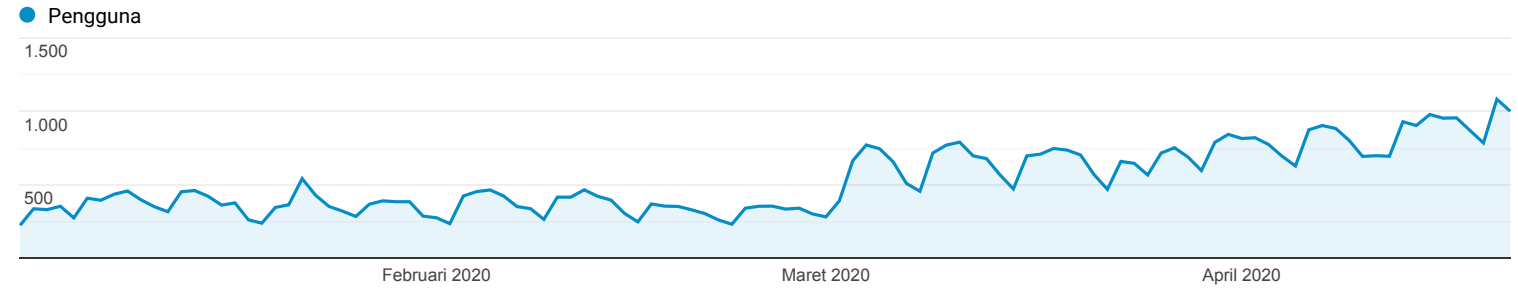

### Ringkasan Audiens

**Semua Pengguna**  
100,00% Pengguna

1 Jan 2020 - 21 Apr 2020

Ringkasan

Pengguna  
**55.025**

Pengguna Baru  
**54.792**

Sesi  
**64.642**

Jumlah Sesi per Pengguna  
**1,17**

Tayangan Halaman  
**84.141**

Halaman/Sesi  
**1,30**

Durasi Sesi Rata2  
**00:01:27**

Rasio Pantulan  
**81,20%**

Bahasa	Pengguna	% Pengguna
1. en-us	25.284	45,55%
2. id-id	17.707	31,90%
3. id	10.386	18,71%
4. en-gb	1.355	2,44%
5. en	319	0,57%
6. en-id	178	0,32%
7. in	24	0,04%
8. in-id	23	0,04%
9. es-es	18	0,03%
10. en-au	13	0,02%