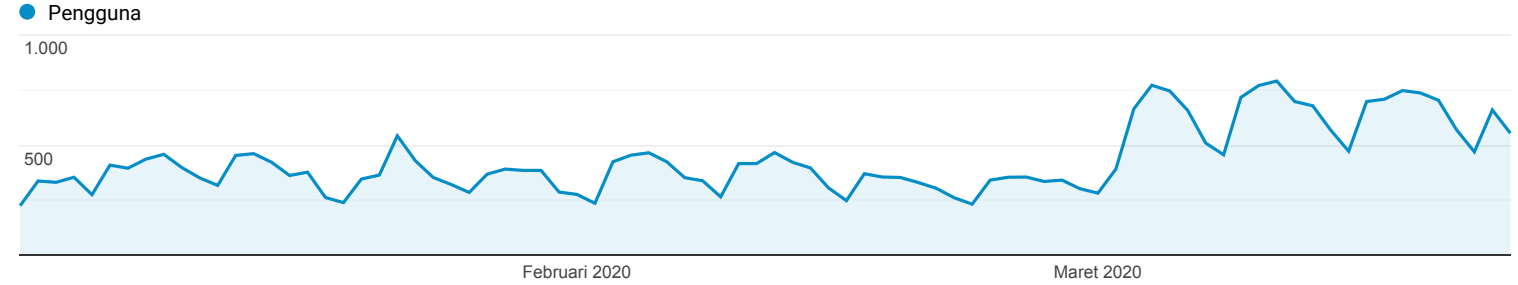

Ringkasan Audiens

Semua Pengguna
100,00% Pengguna

1 Jan 2020 - 24 Mar 2020

Ringkasan

Pengguna 33.613	Pengguna Baru 33.496	Sesi 39.694
Jumlah Sesi per Pengguna 1,18	Tayangan Halaman 51.345	Halaman/Sesi 1,29
Durasi Sesi Rata2 00:01:26	Rasio Pantulan 82,10%	