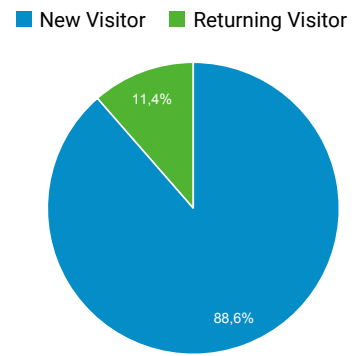

Ringkasan Audiens

Semua Pengguna
100,00% Pengguna

1 Jan 2020 - 24 Mar 2020

Ringkasan

Pengguna 33.613	Pengguna Baru 33.496	Sesi 39.694
Jumlah Sesi per Pengguna 1,18	Tayangan Halaman 51.345	Halaman/Sesi 1,29
Durasi Sesi Rata2 00:01:26	Rasio Pantulan 82,10%	